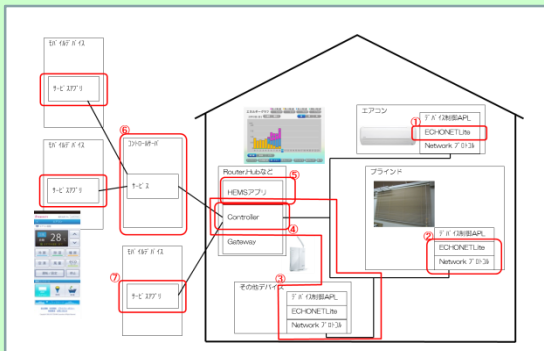

新世代ネットワーク推進フォーラム・レジデンシャルICT戦略ビジョンタスクフォースPJ

遠隔地からホームネットワーク内のデバイスの障害原因の特定と障害からの復旧プロセスを支援するシステムの研究会に参画。検証の立場から意見・提案、技術レポート執筆の一翼を担う。